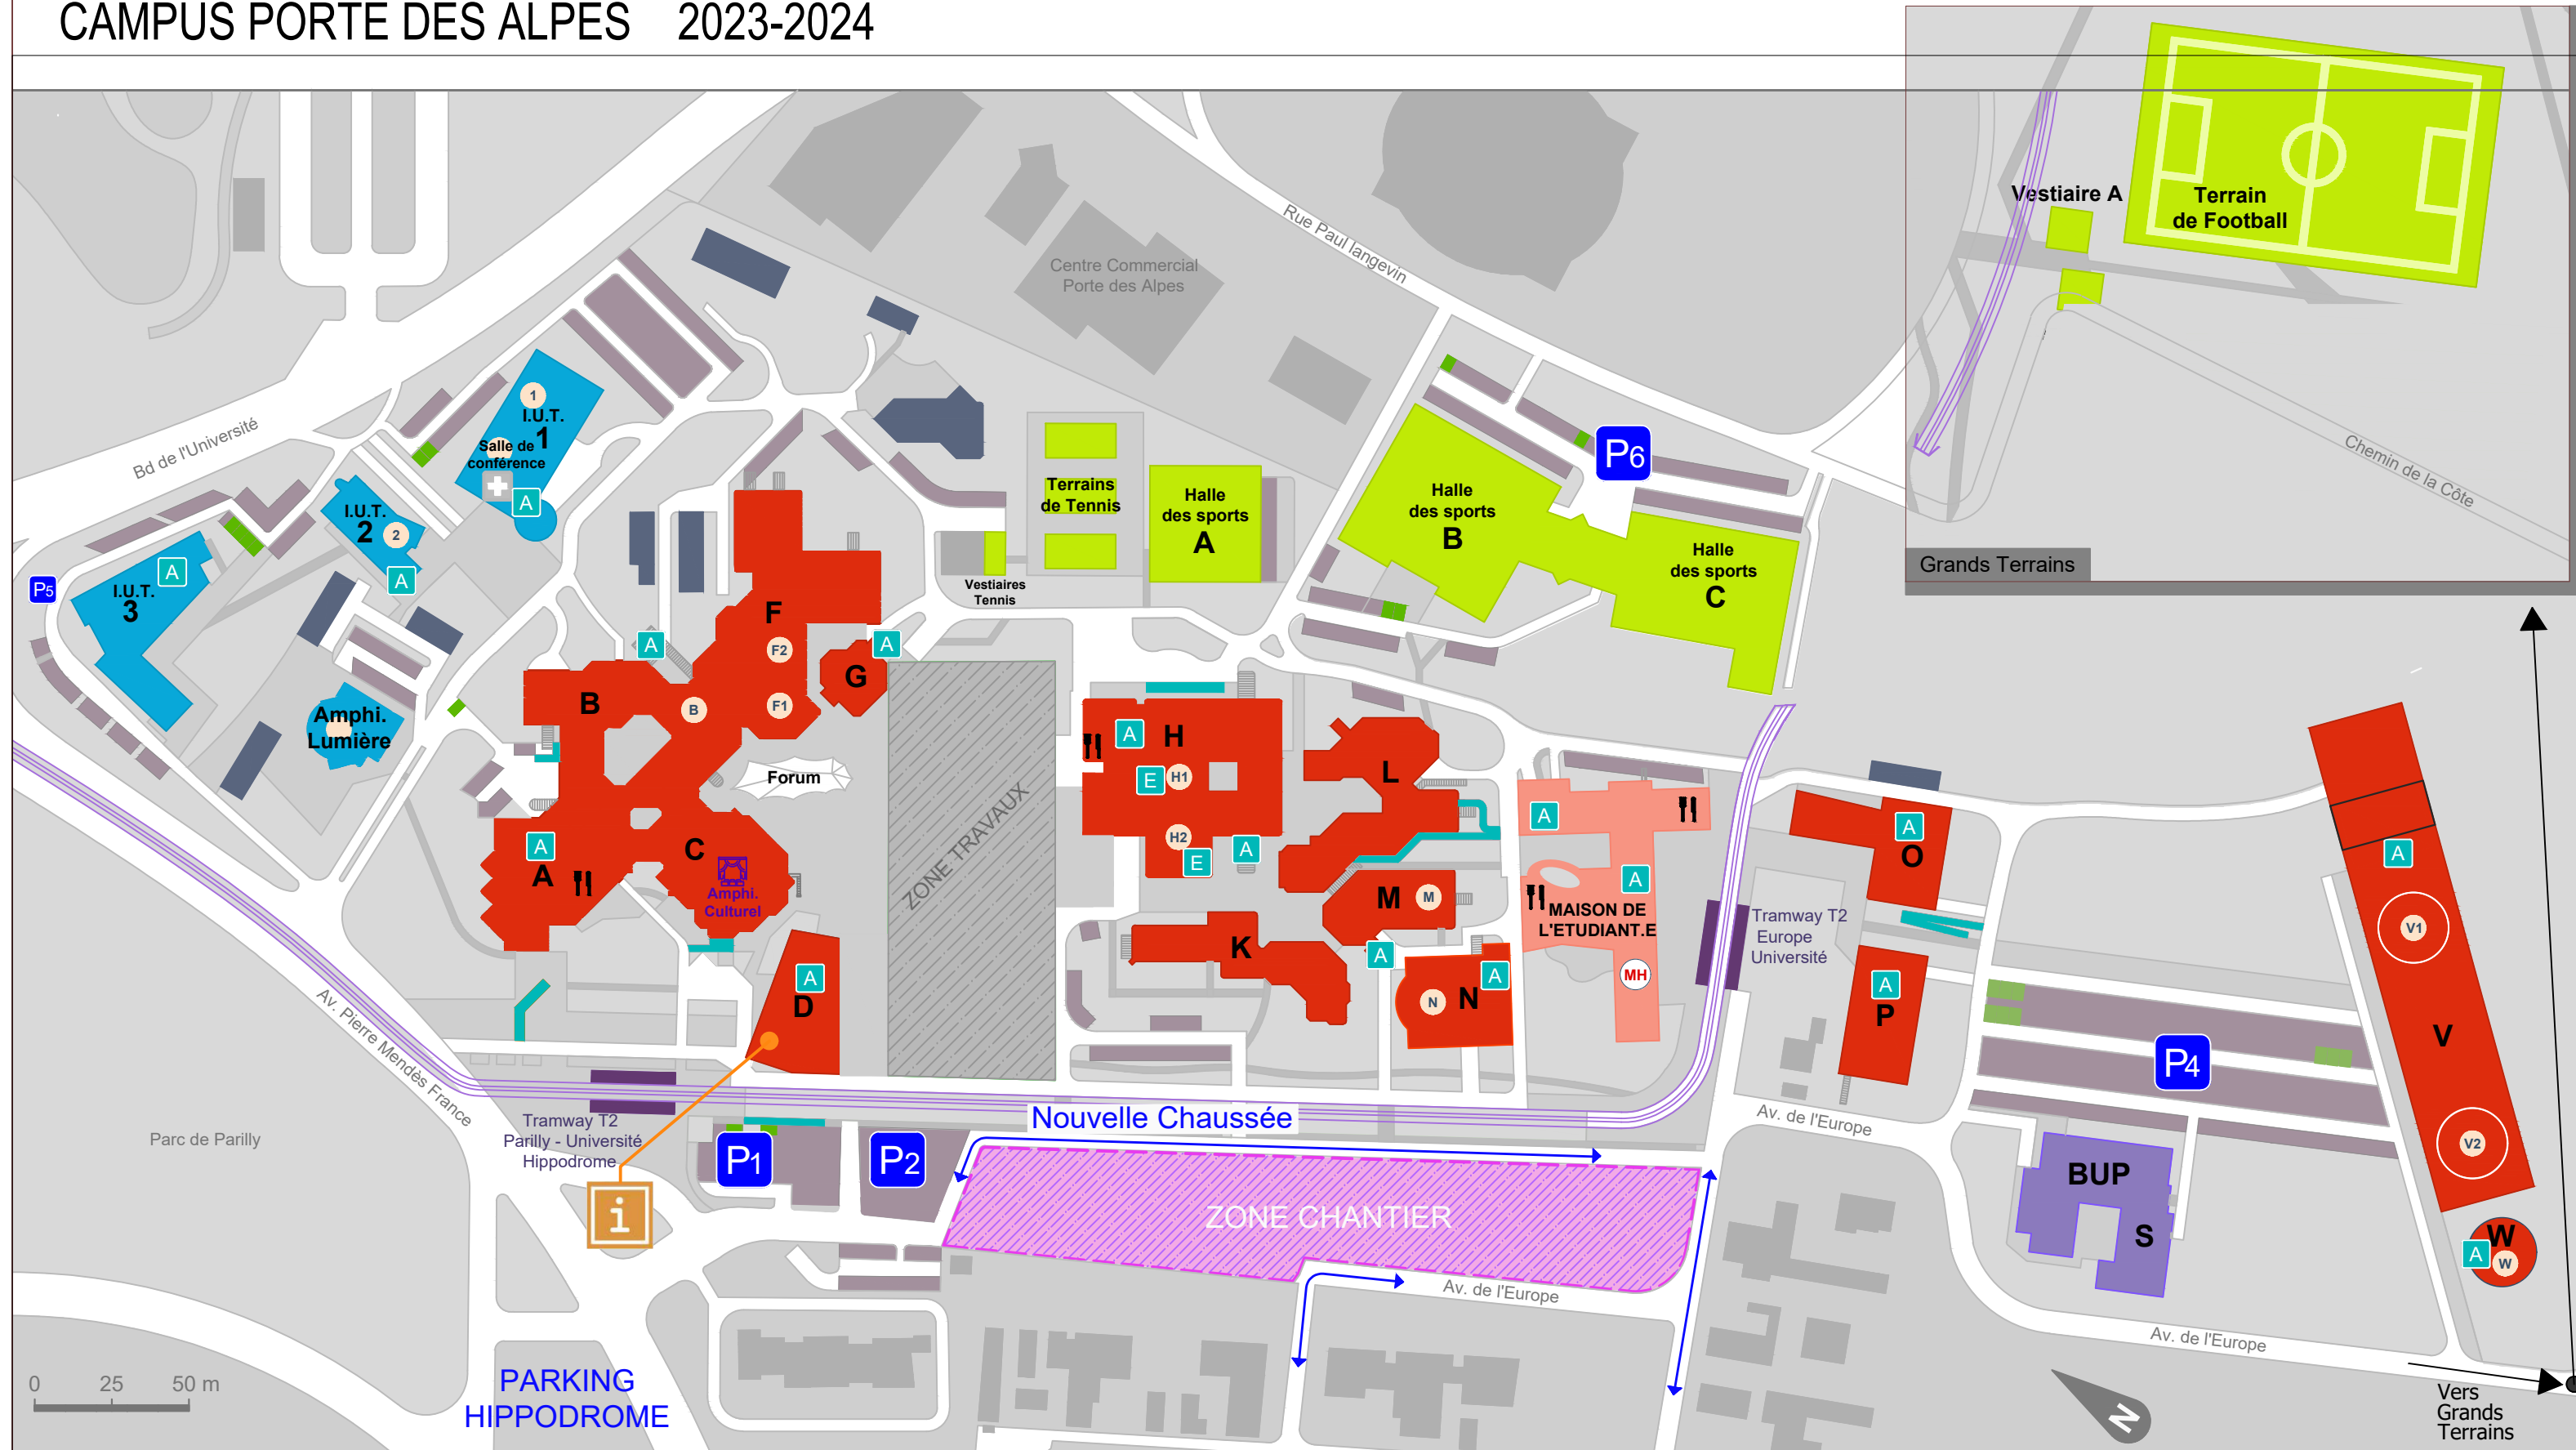

CAMPUS PORTE DES ALPES 2023-2024

LEGENDE

ESPACE LUMIERE	BATIMENT	ACCUEIL UNIVERSITE	RESTAURATION	PARKING	MISSION HANDICAP	ASCENSEUR	ACCES PMR
ESPACE SPORT	AMPHITHEATRE	AMPHITHEATRE CULTUREL	STATION DE TRAMWAY	ESCALIER EXTERIEUR	SERVICE DE SANTE UNIVERSITAIRE	ELEVATEUR	PLACES PMR